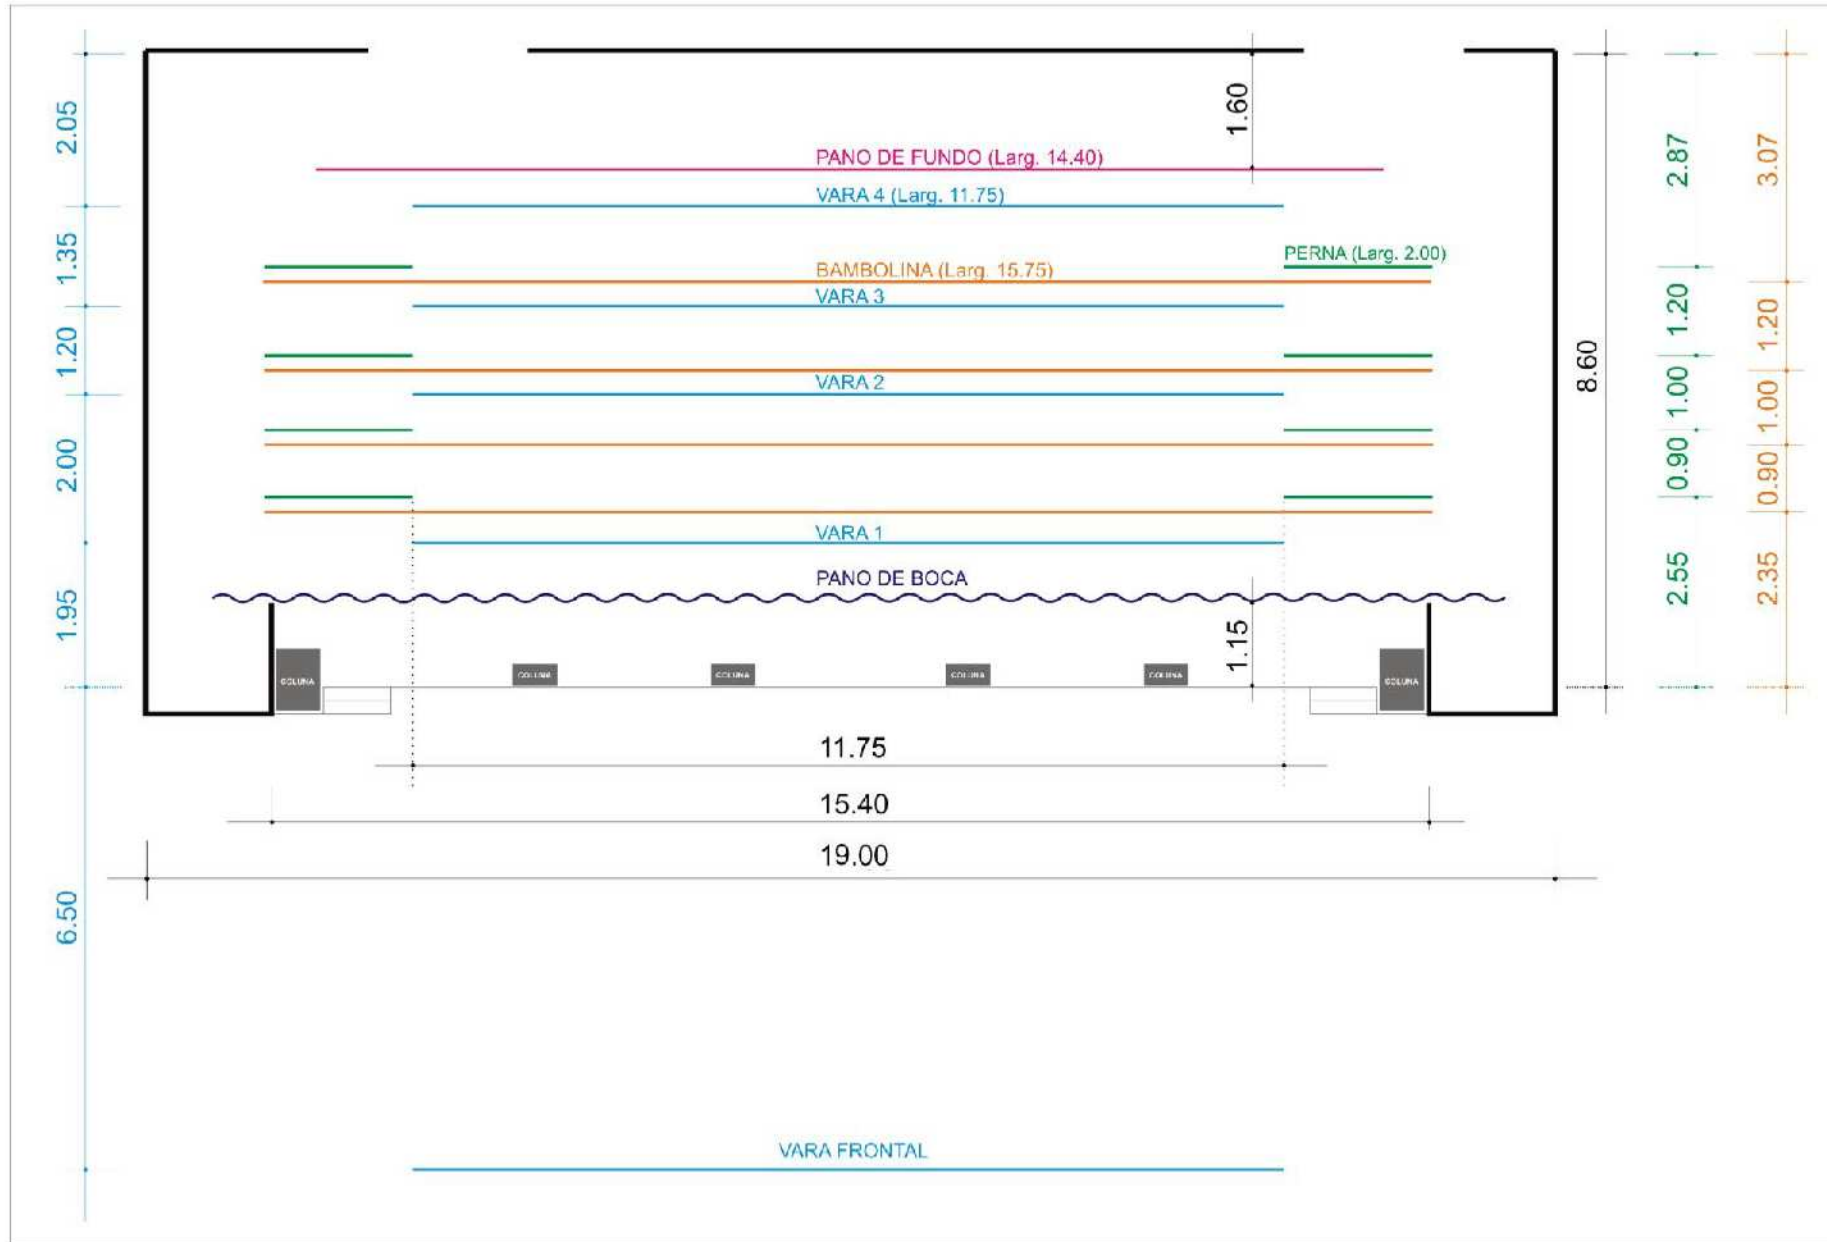

PALCO

**PALCO COM BAMBOLINAS, PERNAS E PANO DE FUNDO**

Dimensões: 11,75 mts (largura), 6,00 mts (altura), 7,00 mts (profundidade)

**BOCA DE CENA**

Dimensões: 14,50 mts (largura), 5,10 mts (altura)

**BAMBOLINAS**

Dimensões: 15,40 mts (largura) e 2,00 mts (altura) 4

**PERNAS**

Dimensões: 2,00 mts (largura) e 6,50 mts (altura) 4 + 4

**PANO DE FUNDO**

Dimensões: 14,40 mts (largura) e 6,50 mts (altura) 1

**CICLORAMA**

Dimensões: 14,40 mts (largura) e 6,50 mts (altura) 1

**VARAS DE ILUMINAÇÃO**

Vara frontal com 12 circuitos CEE 10A, 2 circuitos Schuko 16A e 2 circuitos DMX 5 pinos 1

Vara de palco com 12 circuitos CEE 10A, 2 circuitos Schuko 16A e 2 circuitos DMX 5 pinos 4

Shure CVB - B/C 2

DI Box Mono 4

**CABOS**

XLR M/F - 20 mts 5

XLR M/F - 15 mts 5

XLR M/F - 10 mts (sem monitores de palco/com 4 monitores de palco) 6/2

XLR M/F - 5 mts 5

DMX M/F - 10 mts 8