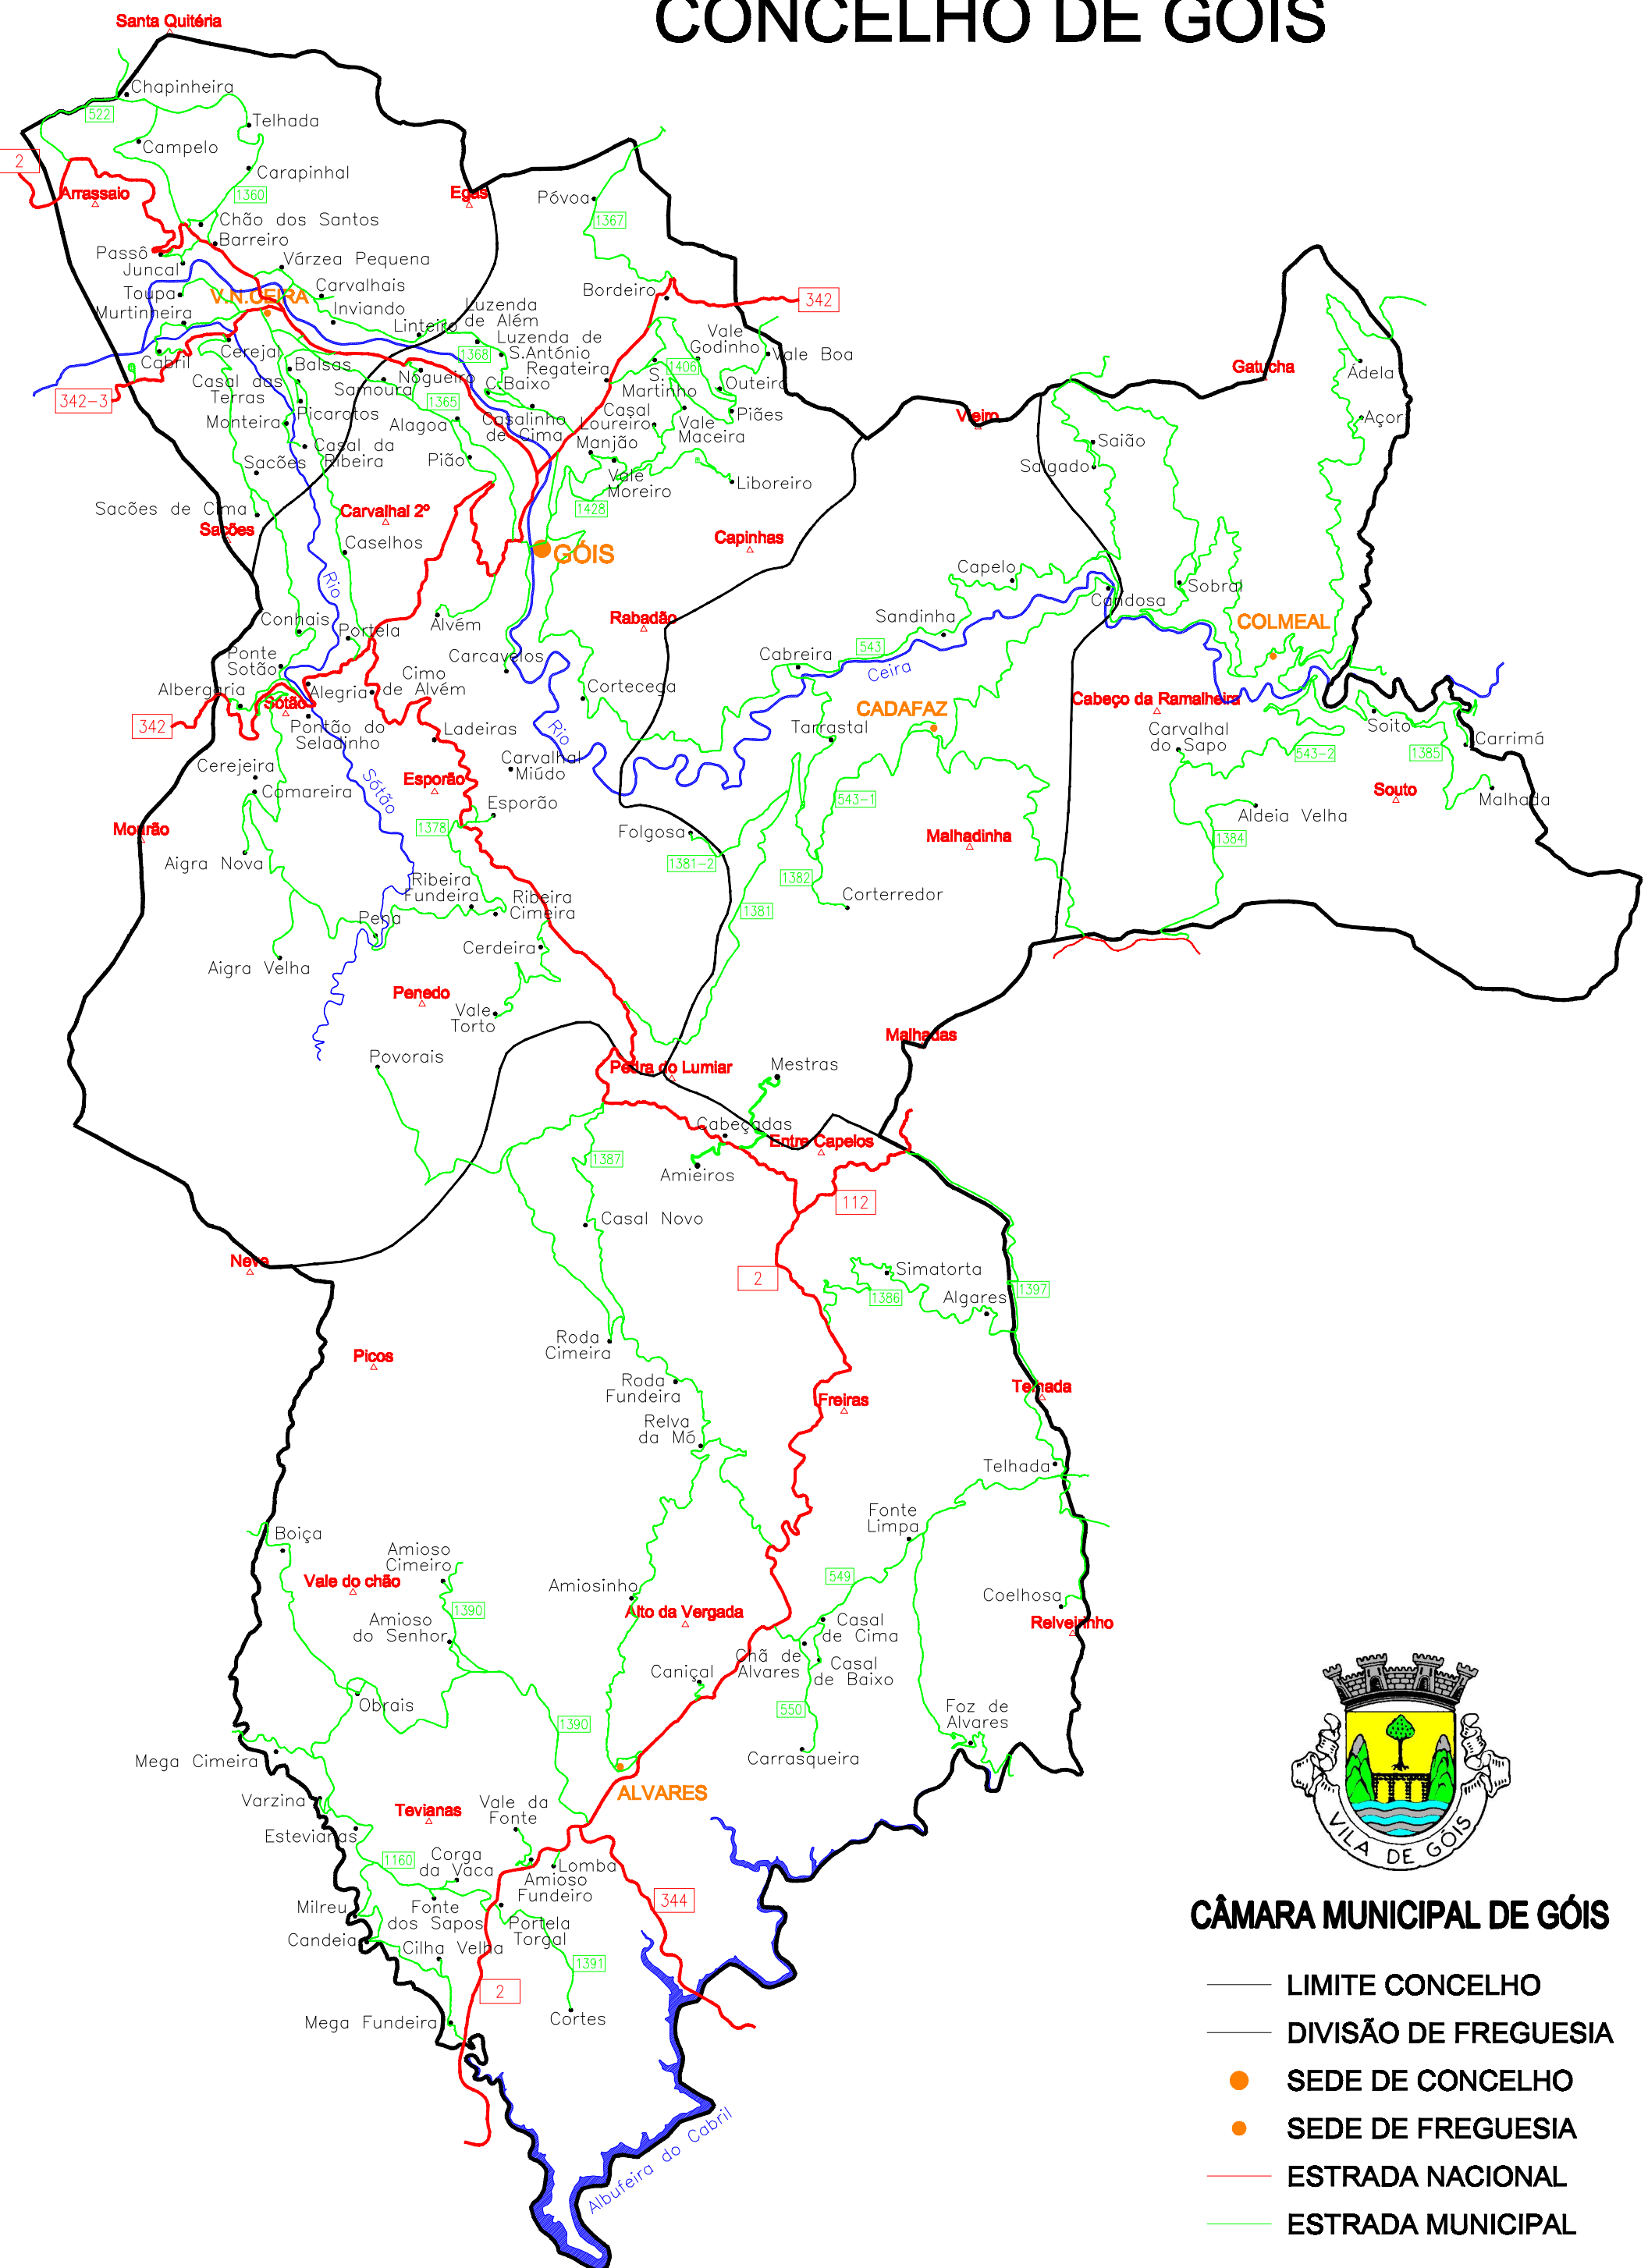

CONCELHO DE GÓIS

CÂMARA MUNICIPAL DE GÓIS

- LIMITE CONCELHO
- DIVISÃO DE FREGUESIA
- SEDE DE CONCELHO
- SEDE DE FREGUESIA
- ESTRADA NACIONAL
- ESTRADA MUNICIPAL