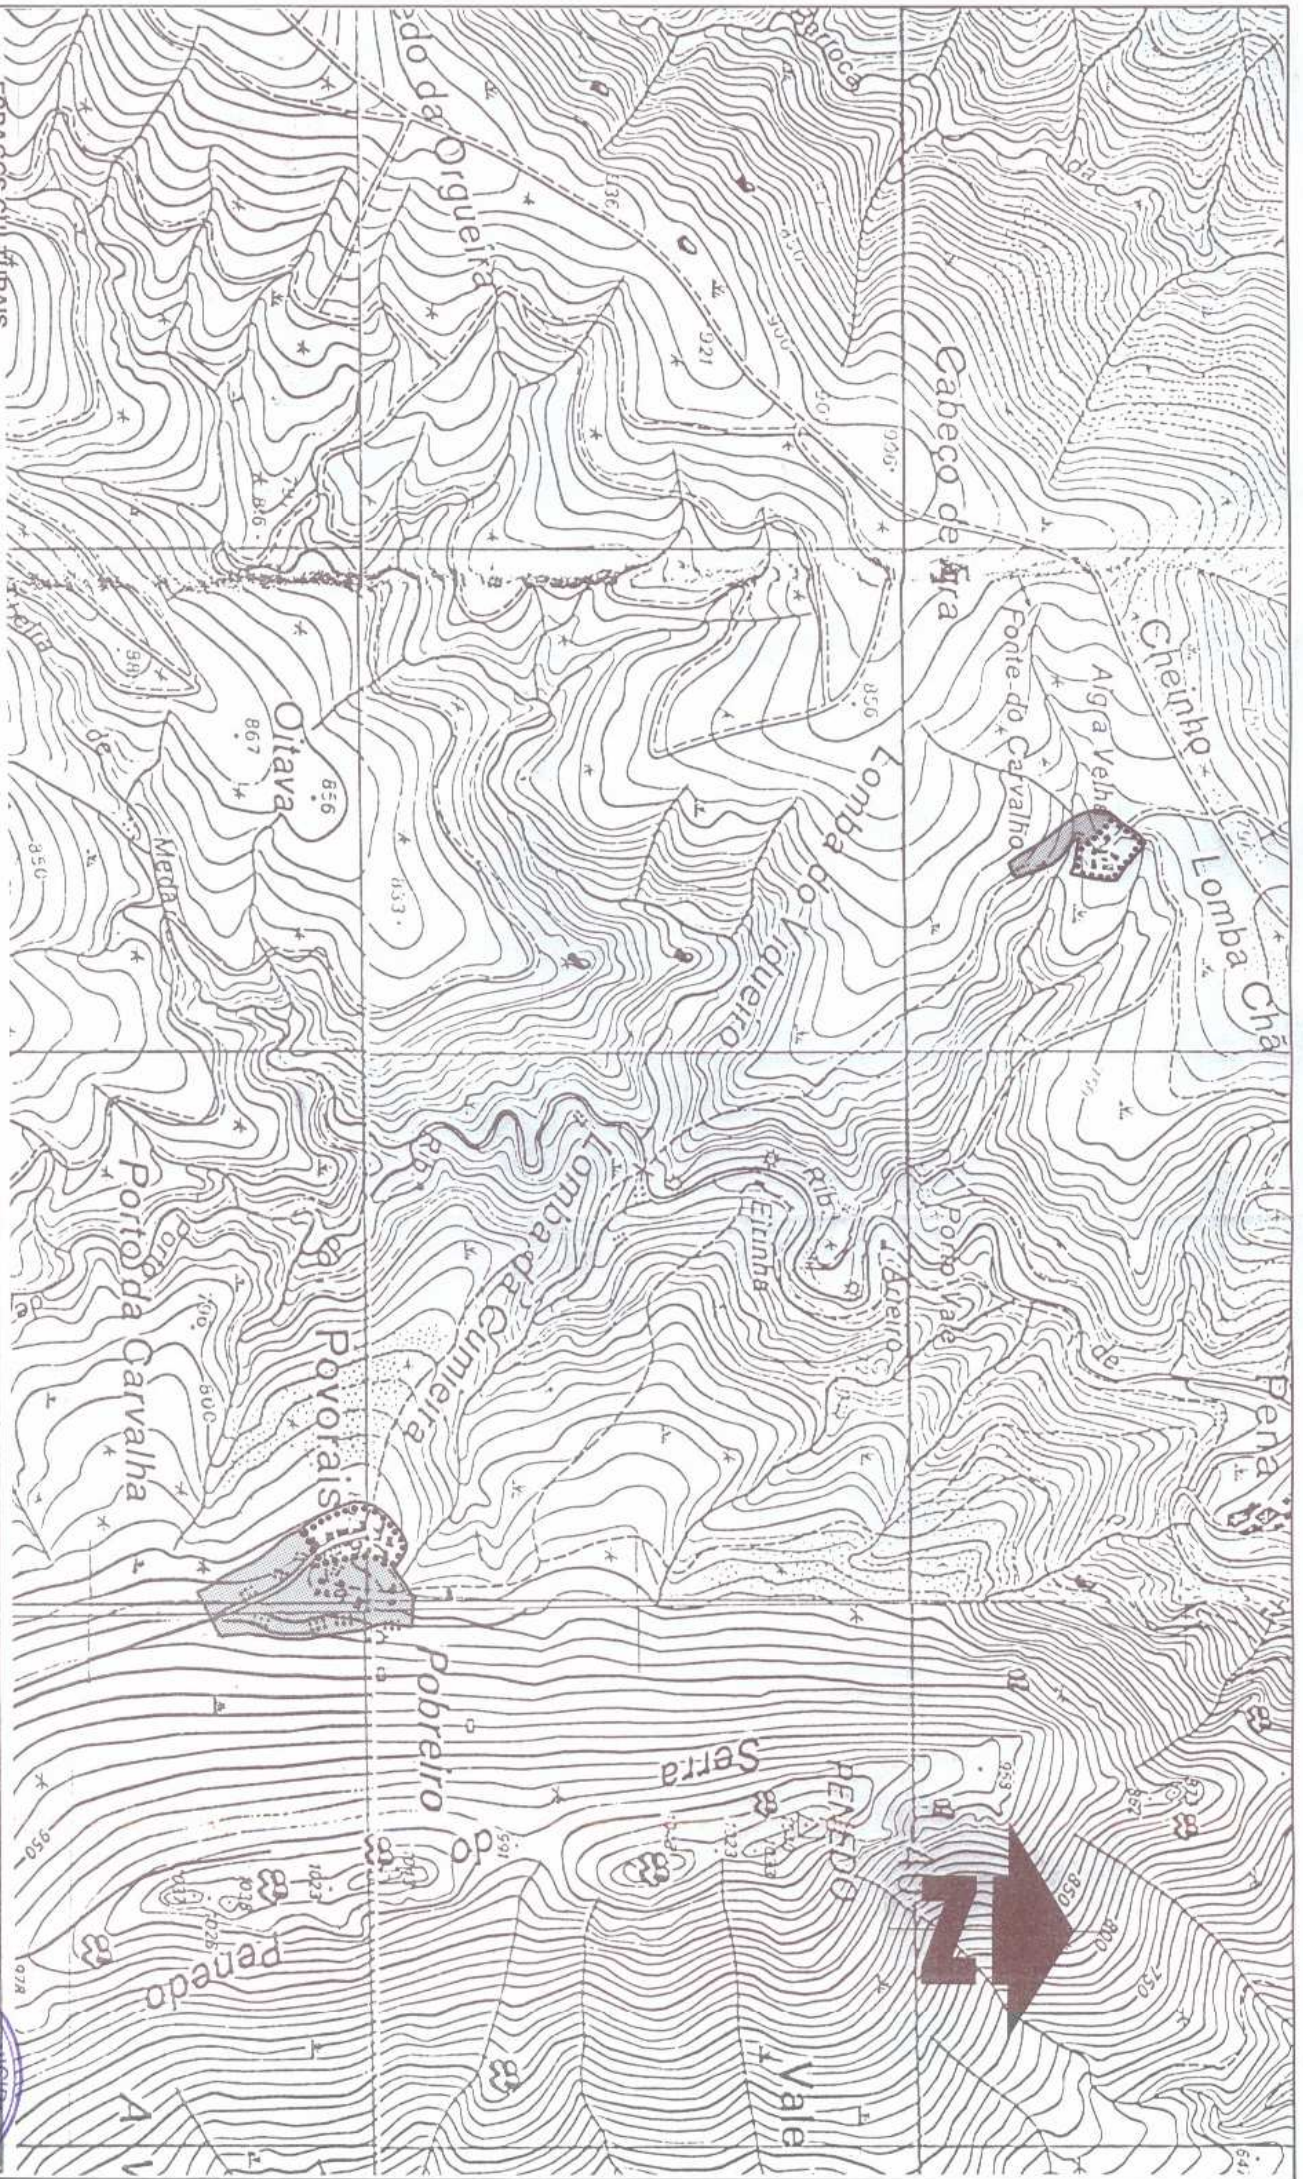

DE INTERESSE ARQUEOLÓGICO

DE INTERESSE ARQUEOLÓGICO INDUSTRIAL

DE INTERESSE ARQUITECTÓNICO E ARTÍSTICO

ZONA ANTIGA

ZONA DE EXPANSÃO POR COLMATAÇÃO

ESPAÇOS CULTURAIS

PLANO DIRECTOR MUNICIPAL DE GOÏS

PLANTA DE ORDENAMENTO

POVORAIS E AIGRA VELHA

96003 Esc. 1:10 000