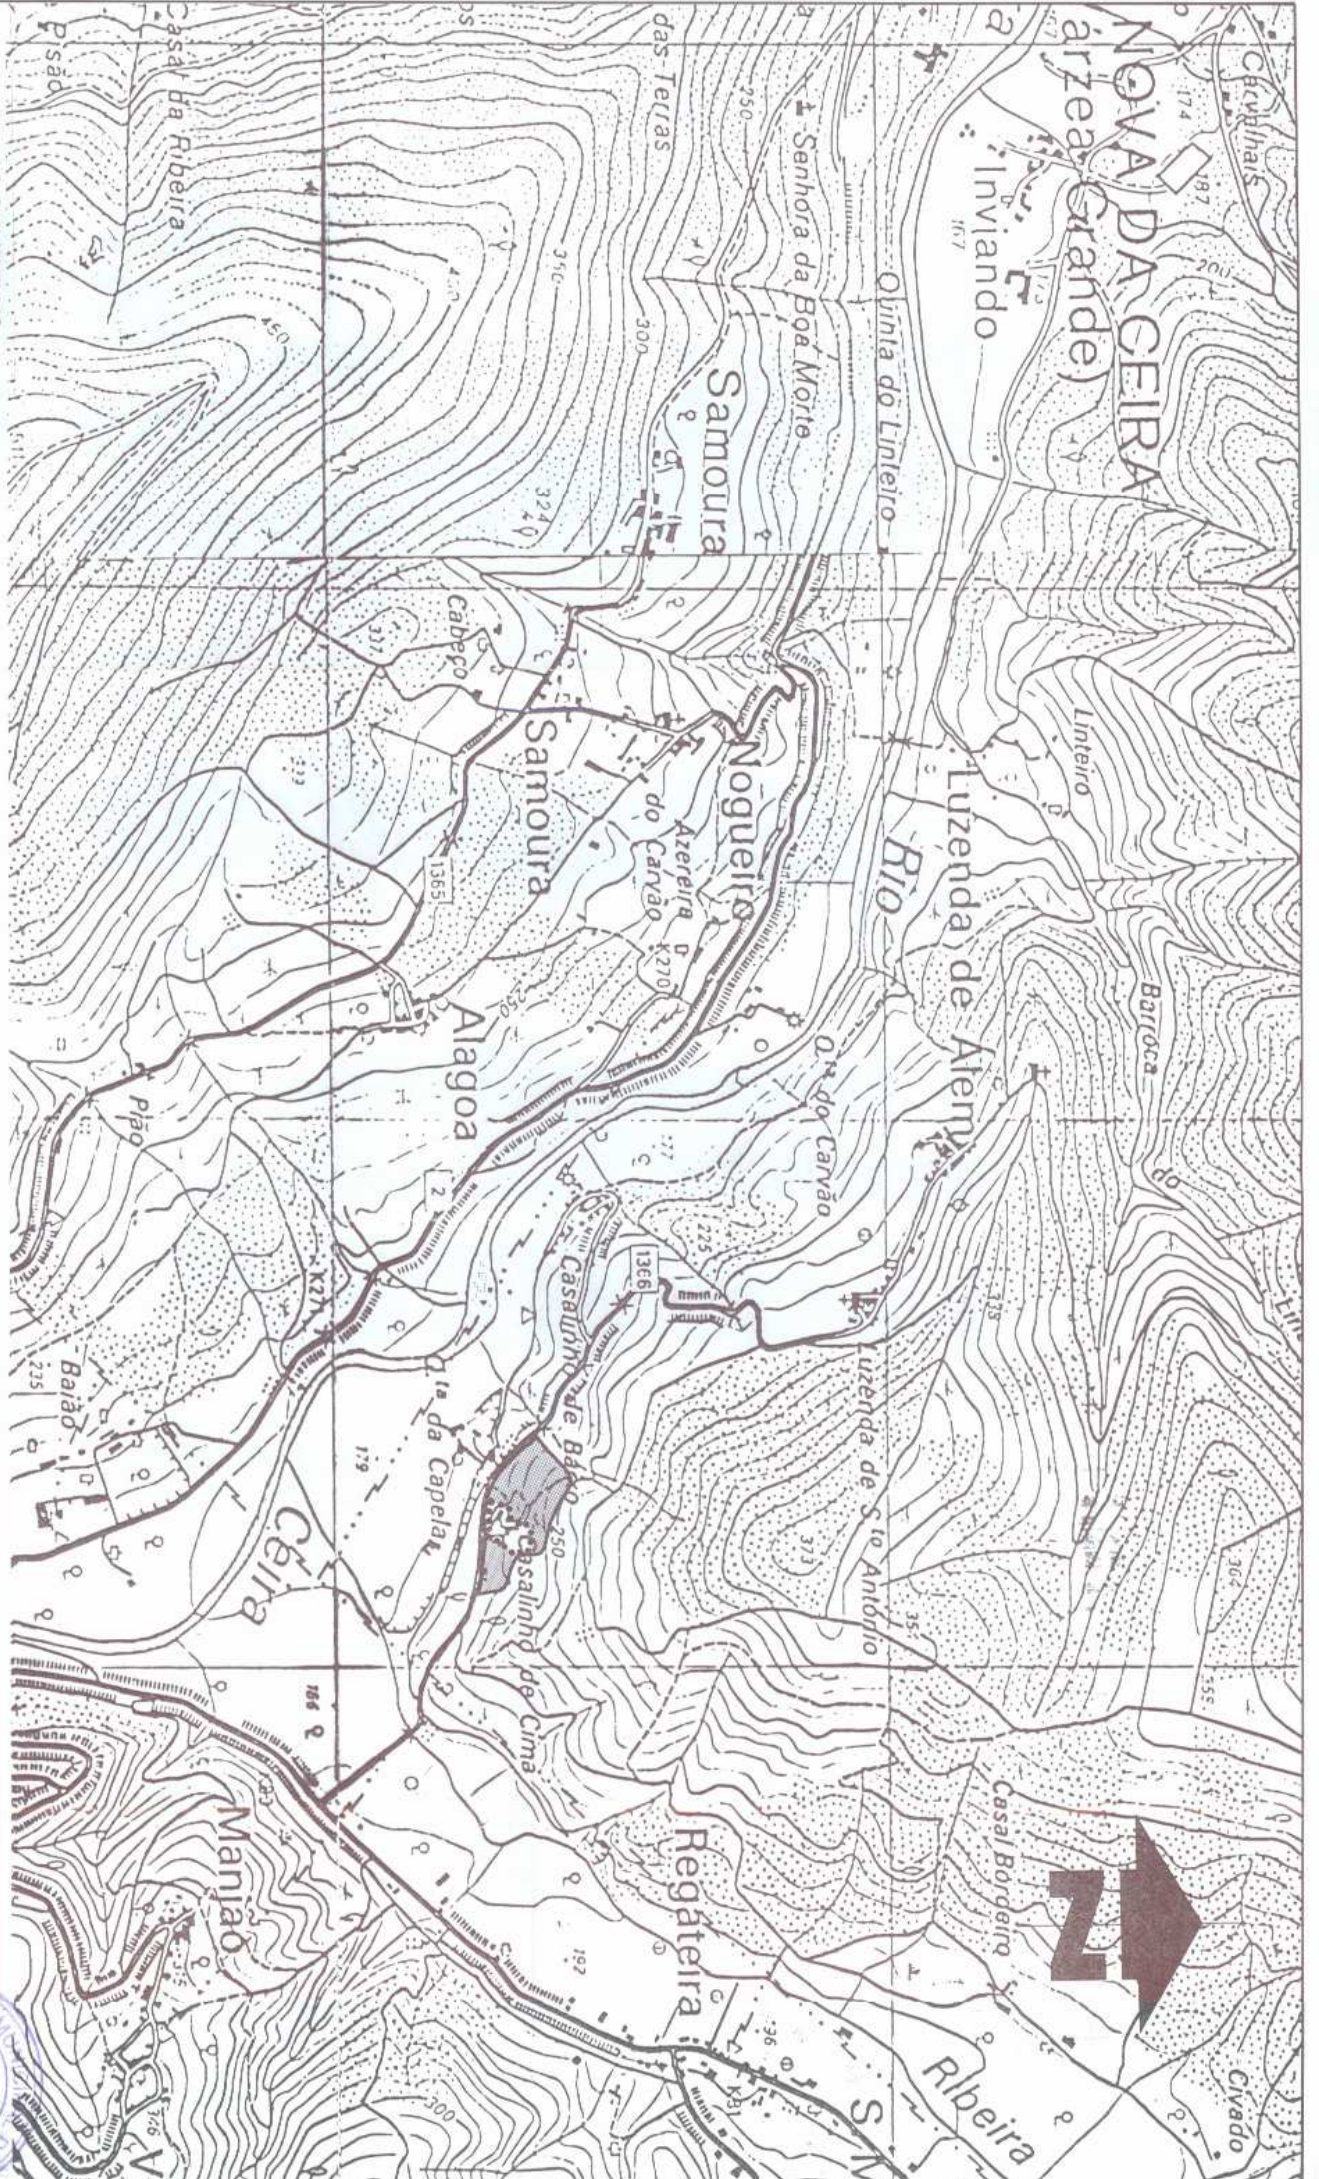

DE INTERESSE ARQUEOLÓGICO

DE INTERESSE ARQUEOLÓGICO INDUSTRIAL

DE INTERESSE ARQUITECTÓNICO E ARTÍSTICO

ESPAÇOS CULTURAIS

ZONA ANTIGA

ZONA DE EXPANSÃO POR COLMATAÇÃO

PLANO DIRECTOR MUNICIPAL DE GÓIS

PLANTA DE ORDENAMENTO

CASALINHO DE CIMA

escala Eec. 1:10 000