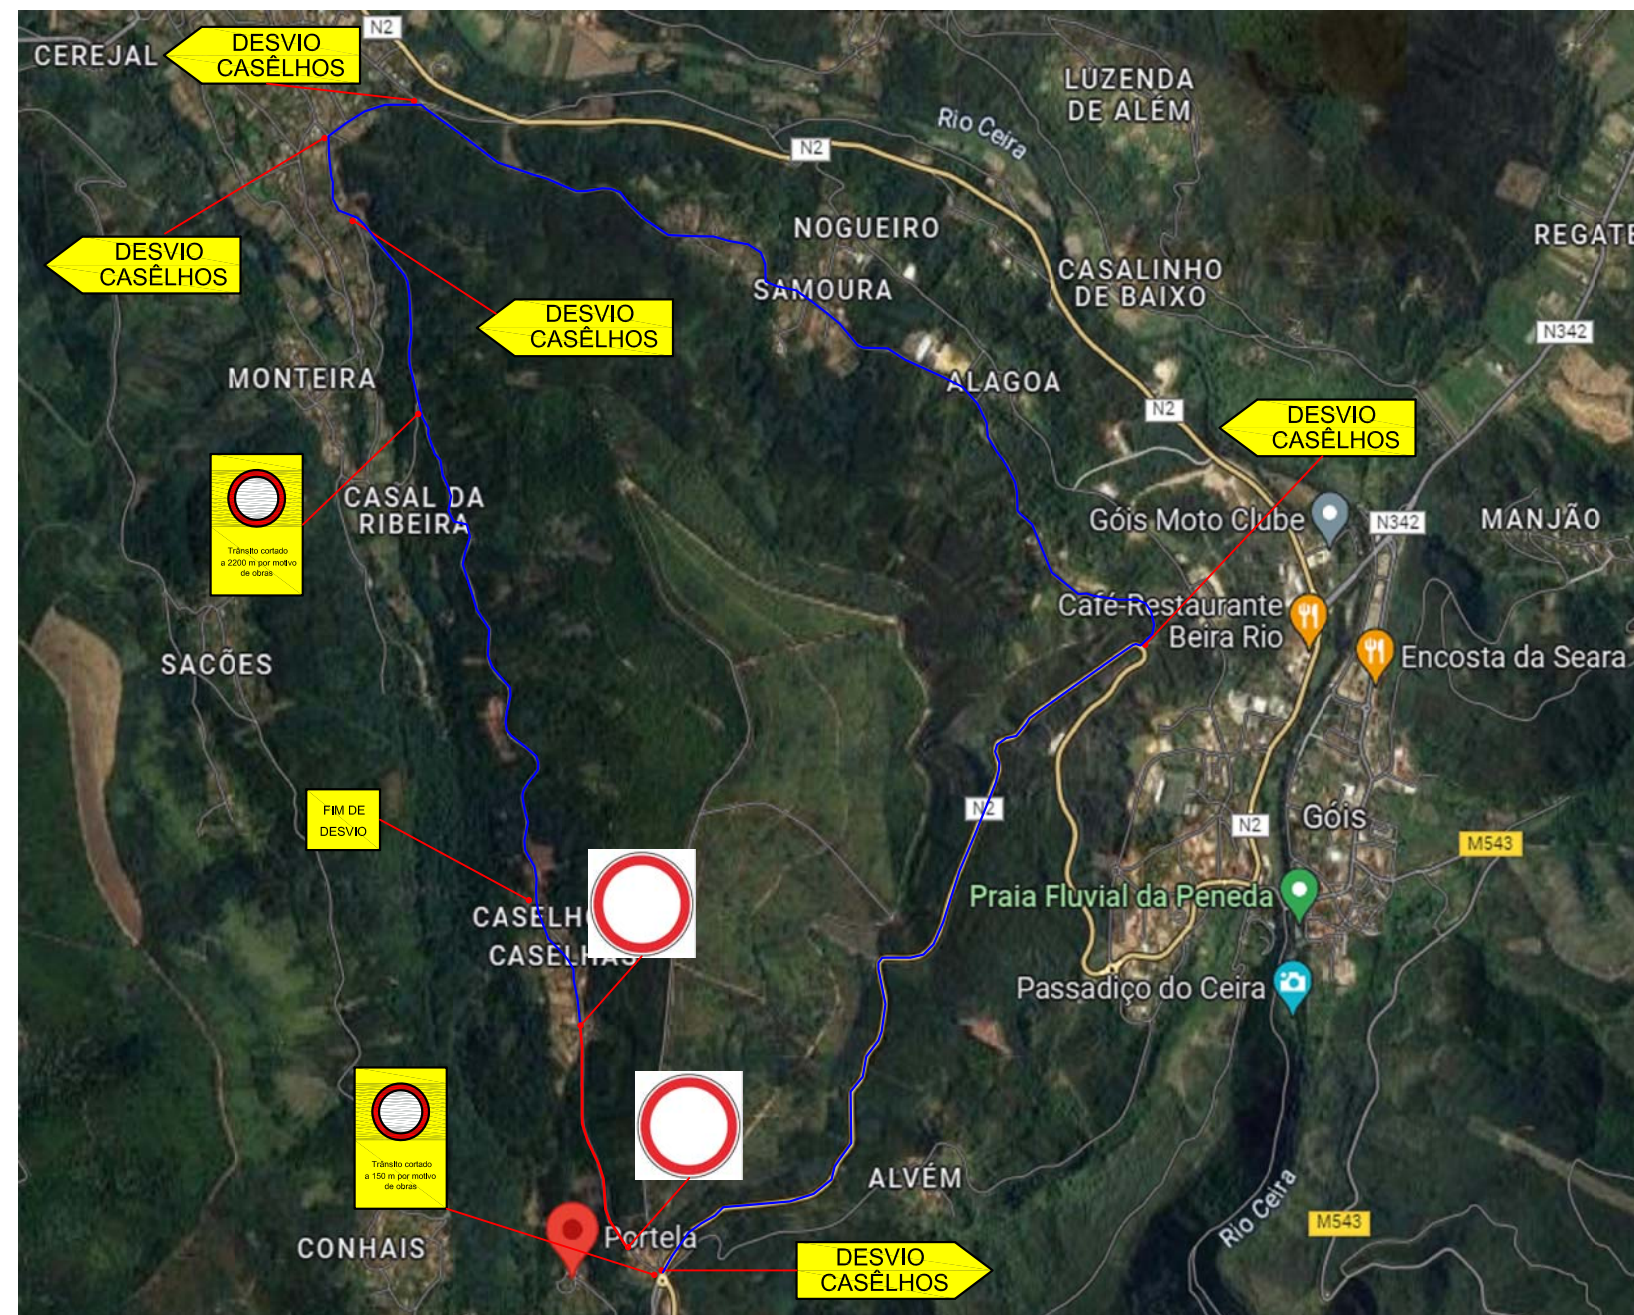

PLANO DE DESVIO DE TRÂNSITO SENTIDO PORTELA - CASÊLHOS

(Período de Implementação: de 20/03/2023 a 22/04/2023)

Legenda:

- Troço interdito ao trânsito
- Percurso Alternativo

PLANO DE DESVIO DE TRÂNSITO SENTIDO CASÊLHOS - PORTELA

(Período de Implementação: de 20/03/2023 a 22/04/2023)

Legenda:

- Troço interdito ao trânsito
- Percurso Alternativo